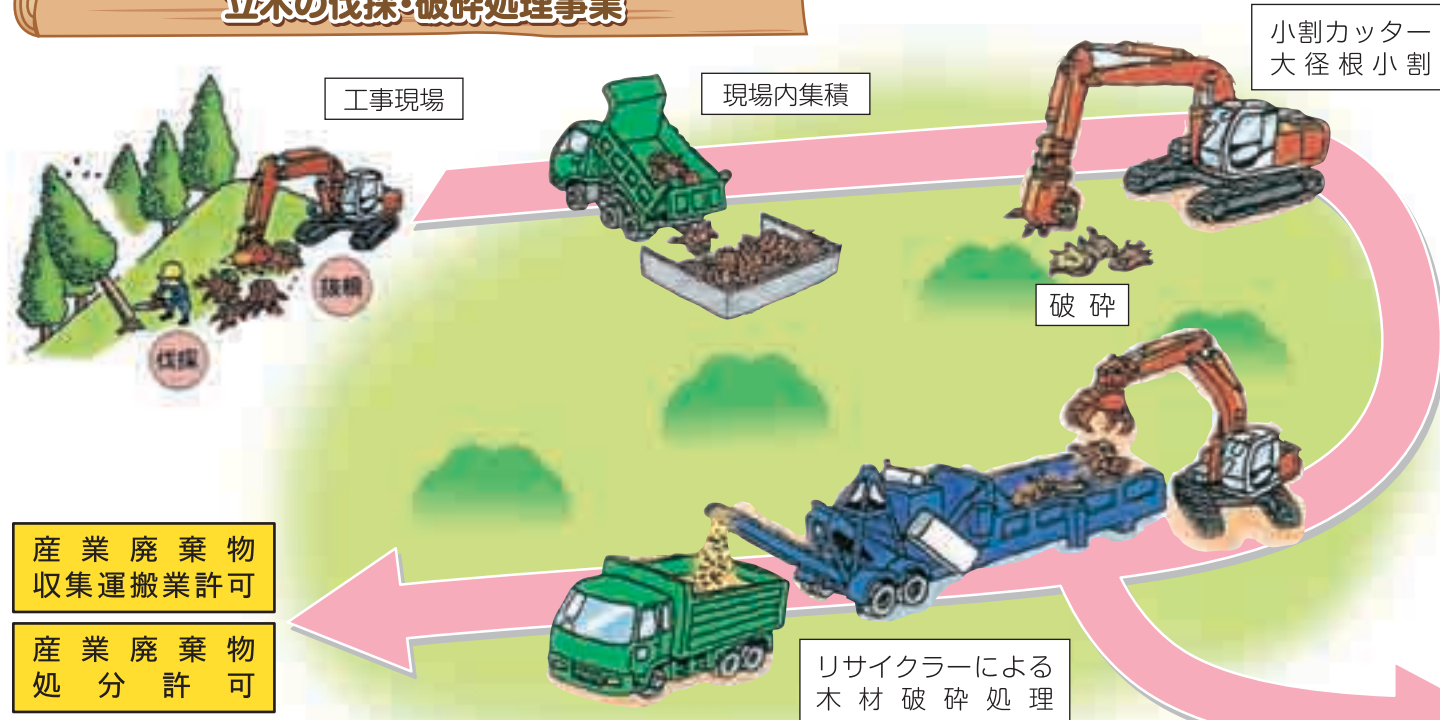

昨年 平成17年12月3日(土) 出雲市西郷町の平田環境衛生センターの会場で2005「出雲ふるさとの森」植樹祭が行われました。

この植樹祭は、松枯れや、ニホンジカの被害による、土砂等の崩落災害が心配される出雲市の山林をマツ主体の森からタブノキ、シノキ、カシノキ等の広葉樹に樹種転換を行い、土地本来の森林再生を行うものです。

出雲市が平成13年度を「森林元年」と位置づけて行なわれる植樹祭も今年で5回目を迎えました。

世界中で森の再生に取り組んでおられる横浜国立大学名誉教授の宮脇昭先生の指導により西尾市長をはじめ、西田、平田、国富小学校の児童や地元の多くの人が参加し、約5,000㎡に5,000本の広葉樹のポット苗を植栽しました。

「出雲ふるさとの森」を森林組合は大切に育てていきます。

立木の伐採・破碎処理事業

森林調査業務

- 山林境界調査
- 立木毎木調査
- 林地測量
- GPS機械による位置把握調査

病虫害被害対策

- 松くい虫・いのしし・シカ被害

松枯れ防止樹幹注入作業

- 普通の薬剤で少量注入 効果が長期間持続します。

蜂の巣駆除

林業資源・機械、林業薬剤・肥料・燃料取扱

山行苗木・緑化木・果樹苗取扱い

山行苗、椎茸、原木、種菌はただいま販売中です。ササの防除等薬剤も取扱っております。

しいたけ資材取扱い

枝くばりのバランスを良くする為に切り取ります。

徒長枝…木の幹や枝から上に向かって長く伸び出した立ち枝

他の枝の成長を乱し、庭木の形を崩す原因となる為、切り取ります。

からみ枝…残す枝にからんで交差している枝

ふところ枝…木の中のほうに出て、お互いに邪魔し合っている込み枝

風通しを悪くし、病虫害発生の原因となる為、切り取ります。

胸ぶき…幹や太い枝の途中から出ている枝
やこ(ひこばえ)…根元から群がって出てくる細い枝