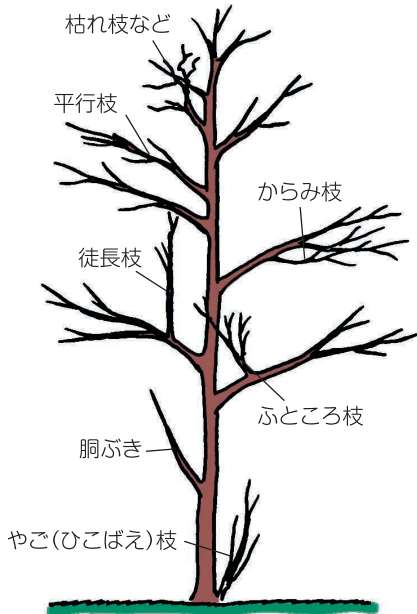

お気軽にご相談下さい

電話 (0853) 22-4433

歩道整備 作業路・歩道開設

出雲地区森林組合

園芸講座 庭木の剪定

剪定と言うのは、庭木の枝を整えることです。庭の中という限られた場所にある隣り合った木が互いに込み合い、日当たりや風通しが悪くなり、病気や害虫が発生しやすくなります。庭木の成長促進の為に剪定は欠かせないものです。

剪定前

平行枝…正常な枝の隣にあり、同じ方向に伸びている枝

枝くばりのバランスを良くする為に切り取ります。

徒長枝…木の幹や枝から上に向かって長く伸び出した立ち枝

他の枝の成長を乱し、庭木の形を崩す原因となる為、切り取ります。

からみ枝…残す枝にからんで交差している枝

ふところ枝…木の中のほうに出て、お互いに邪魔し合っている込み枝

風通しを悪くし、病虫害発生の原因となる為、切り取ります。

胸ぶき…幹や太い枝の途中から出ている枝
やこ(ひこばえ)…根元から群がって出てくる細い枝